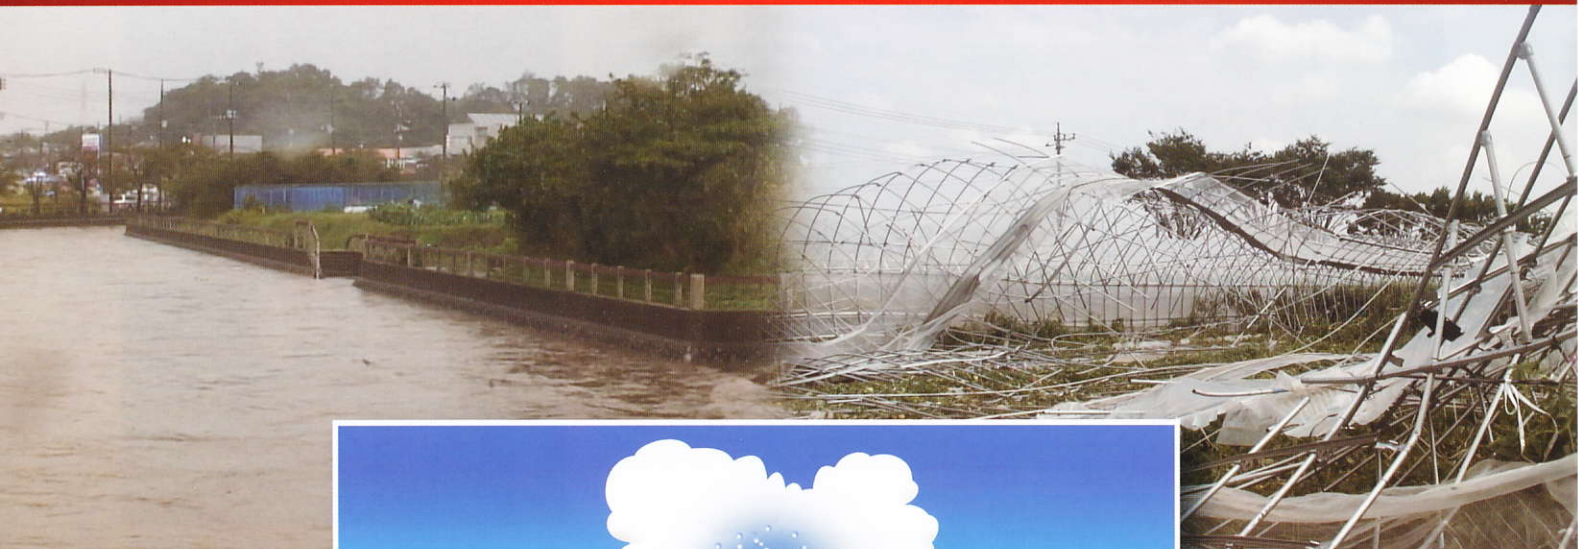

気象災害から命を守る

『想定外』は、いま起きるかもしれない

ナビゲーター
森田 正光

大雨特別警報を発表

数十年に一度の大雨のおそれ

田川が危険水域に 八柱町全域で床上浸水

企画意図

近年、想定を超える規模の気象災害が多発しています。広島市で起こった土砂災害をはじめとして各地で大きな被害が発生しており、防災啓発の重要性がより高まっています。気象災害にはいくつかの種類がありますが、本企画では、局地的豪雨(いわゆるゲリラ豪雨)とそれに伴う災害を中心に取り上げ、気象に関する正しい知識と、命を守るすべを伝えます。

本企画では、お天気キャスターの森田正光さんがナビゲーターとして登場し、気象に関わる重要な部分を中心にわかりやすく解説するとともに、ウェザーマップ社として監修もいただいております。

DVD 66,000円(本体価格) [C#2825]

本編 21分

証言集 28分

(「広島土砂災害を経験した方のインタビュー」)

(証言集について)

- ・ご本人の話した内容を尊重し、ご本人のインタビューをそのまま収録しております。
- ・インタビューについては、ウェザーマップ社は監修していません。以上をご了承の上で、ご活用ねがいます。

ポイント2

お天気キャスター
森田正光さんによるわかりやすい解説

ポイント3

ある家族をモデルにした再現ドラマ形式で、
見やすく構成

ポイント4

広島市の土砂災害を現地取材し、災害を経験した方
のインタビューから被災の実際の状況や前兆現象な
どを伝える

ポイント5

広島市土砂災害を経験した方のロングインタビュー
だけをまとめた特典映像も、DVDに合わせて収録